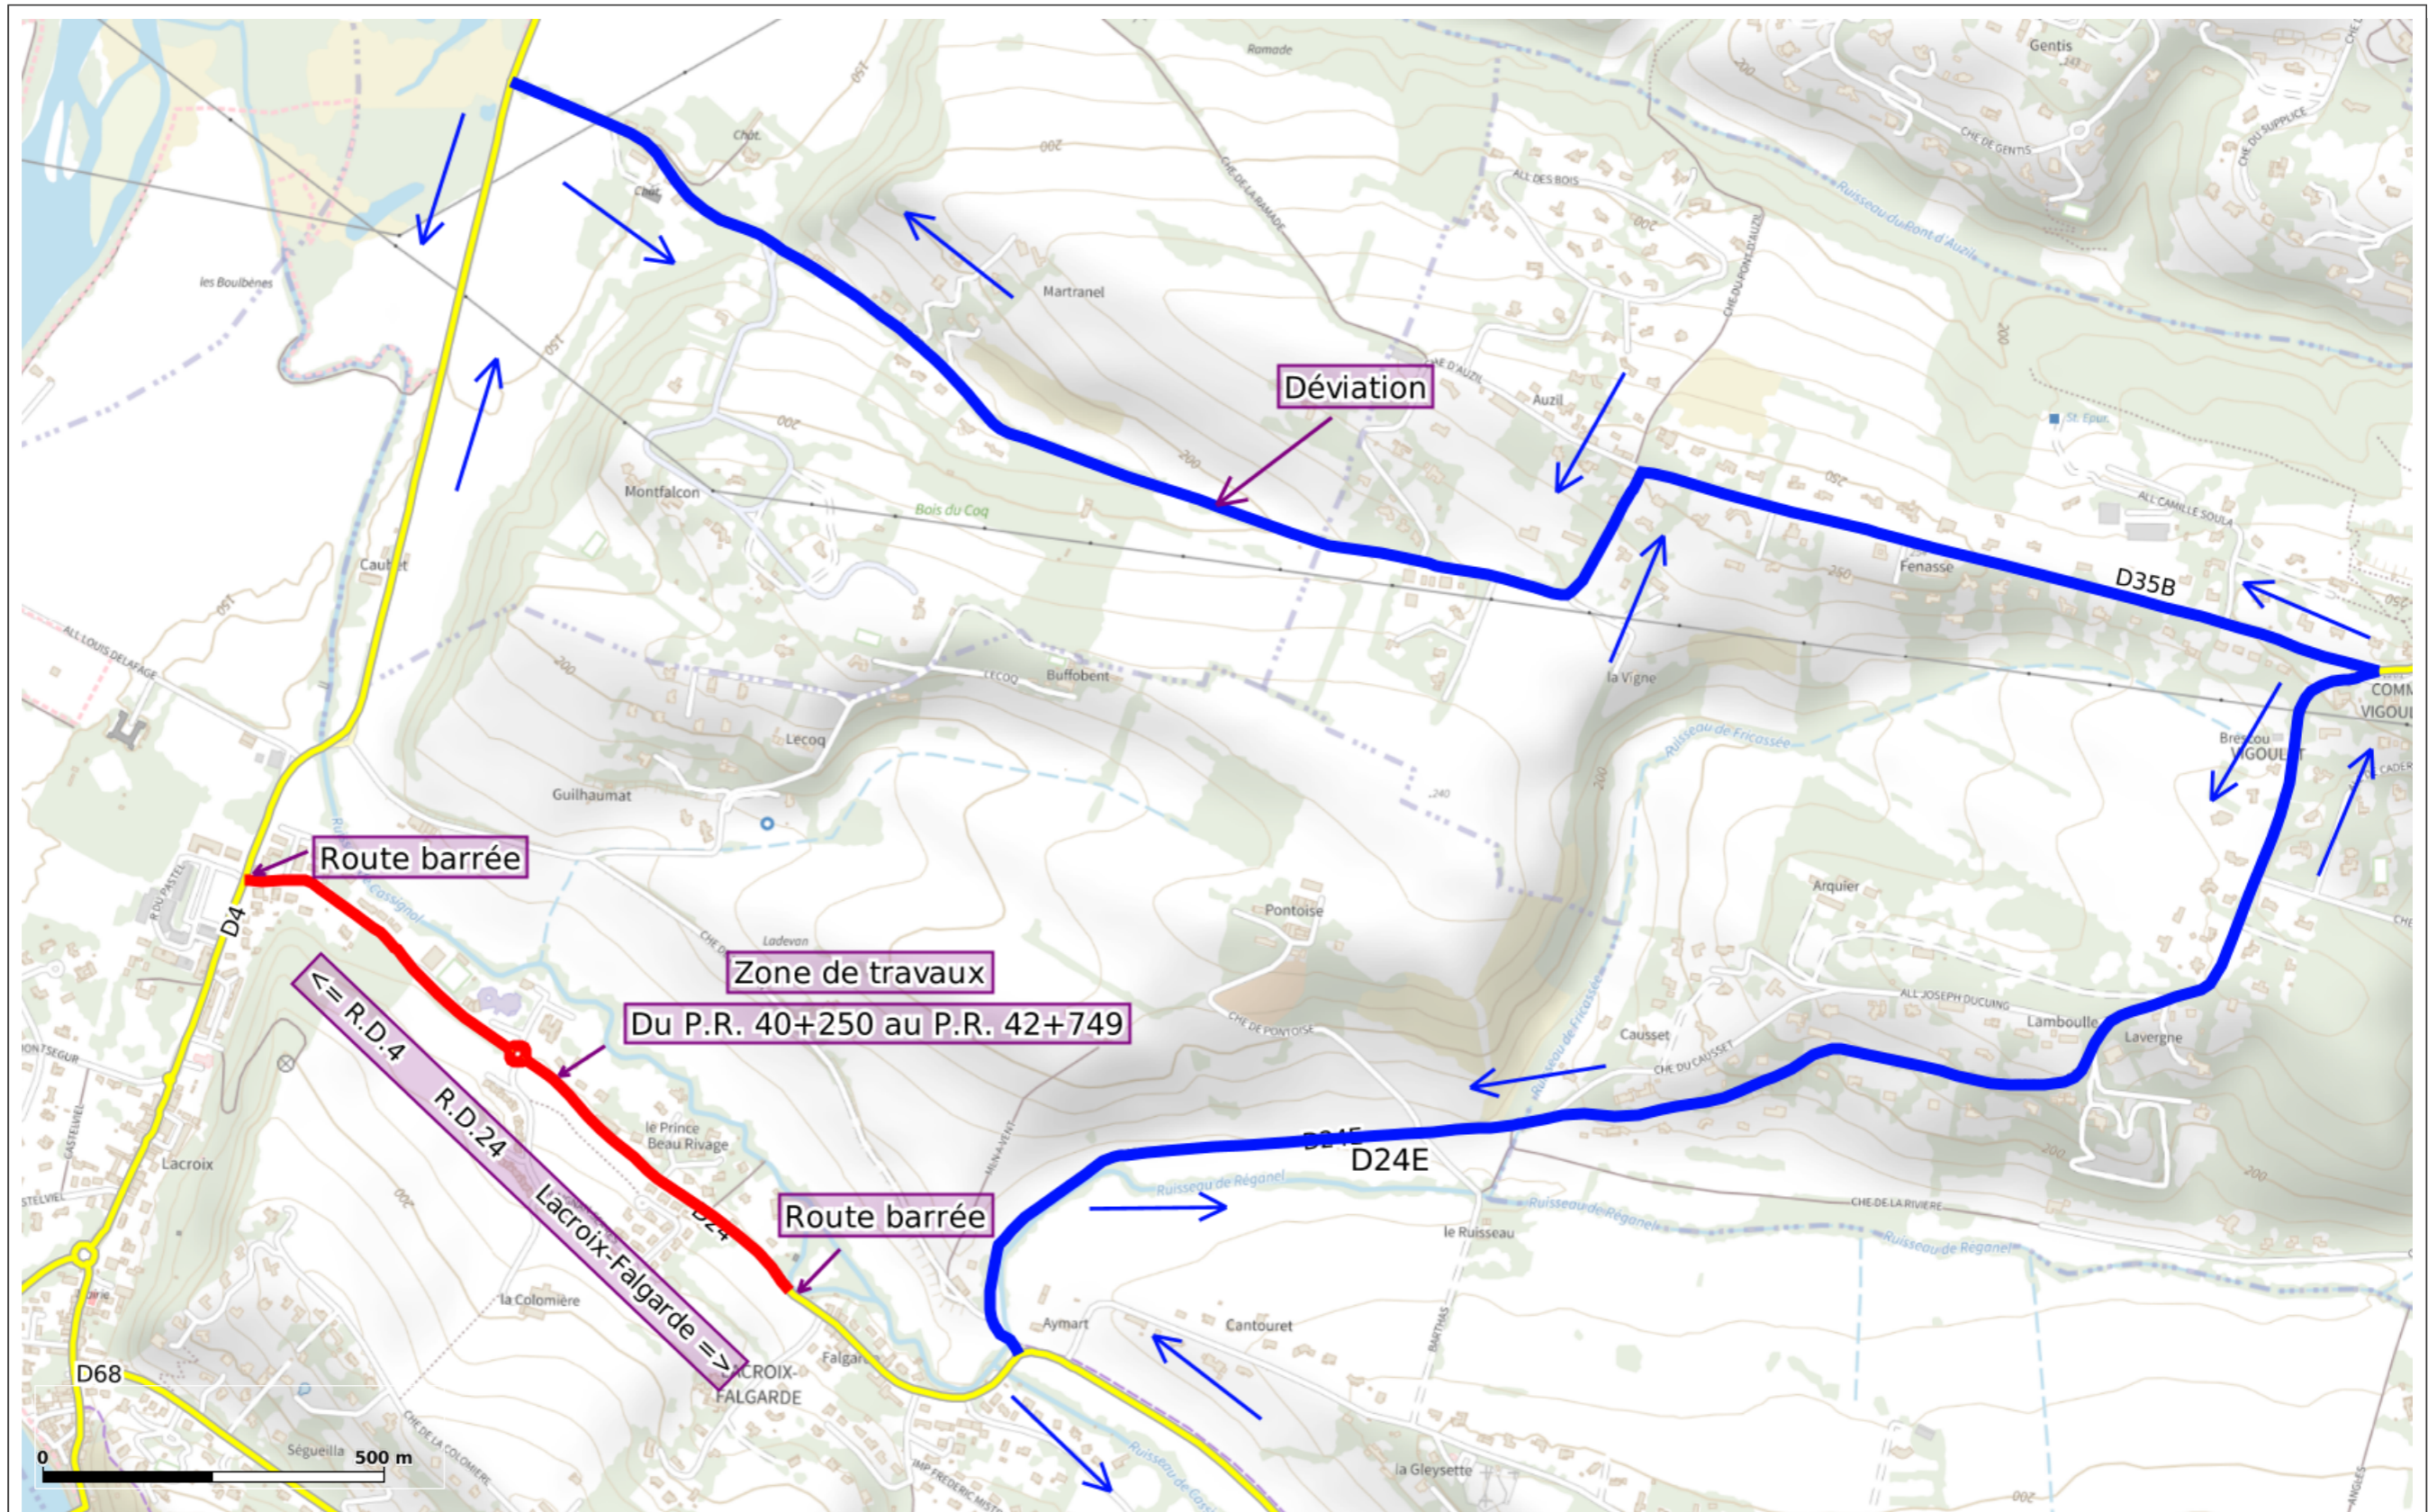

Légende

RD

 RD

Route barrée de nuit, à partir 16 Septembre pour 2 semaines